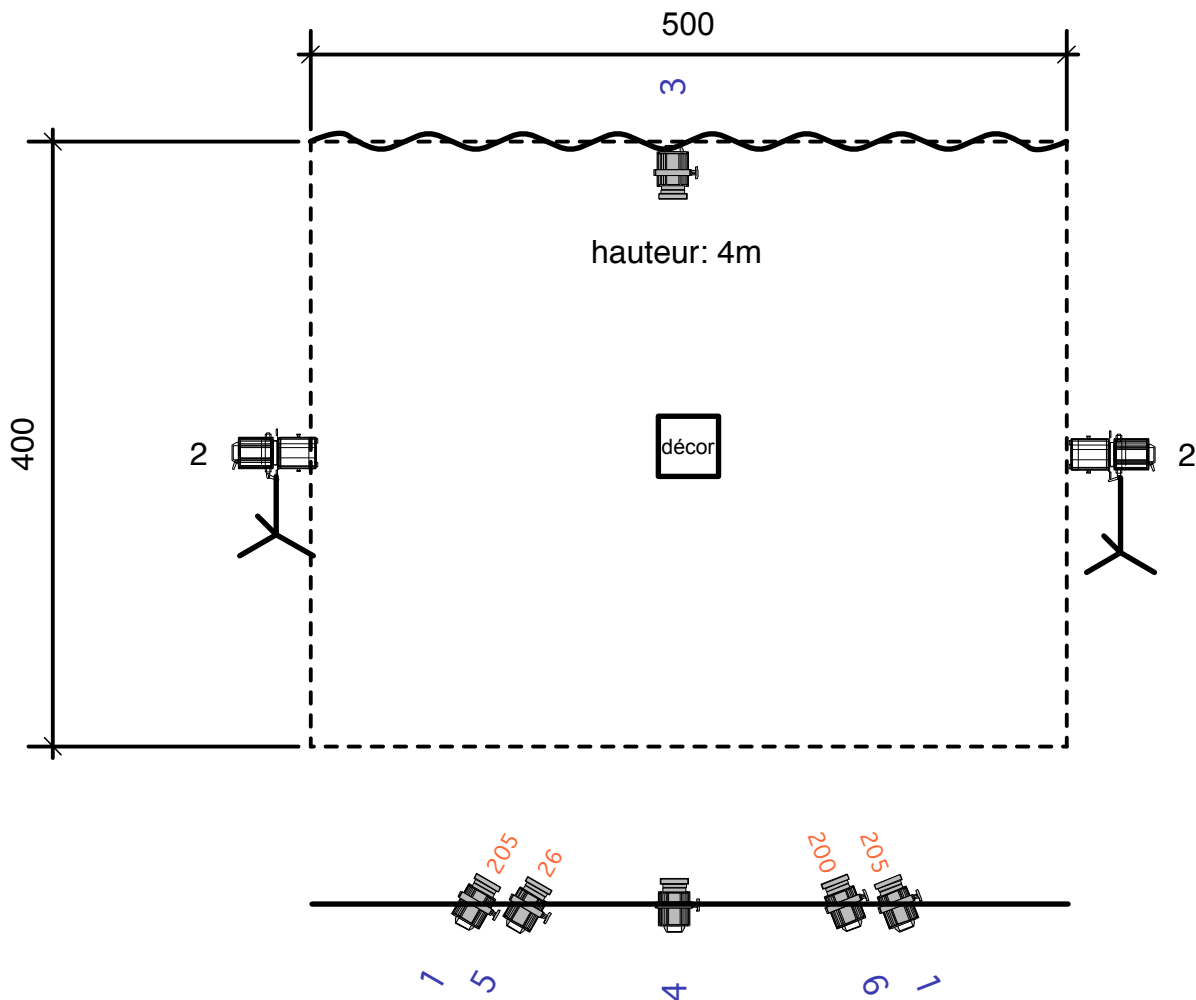

«La petite fille aux allumettes»

Cie Karyatides

Fiche Technique

Cette fiche technique est établie pour les conditions optimales, toutes négociations techniques restent possibles en accord avec le régisseur du spectacle.

montage: 1h30 (avec pré-montage effectué)

démontage: 1/2h

jauge: 100 spectateurs sur gradin

durée: 25 minutes

Lumière: 1 gradateur 6 circuits avec table de commande, 5 PC 1kw, 2 découpes 1kw, 2 pieds de 1M50

Son: table de mixage, système de diffusion stéréo surélevé (placé au lointain du plateau)

Plateau: fond noir, sol noir

conception: dimitri joukovsky

dimitrijoukovsky@gmail.com
00 32 477 96 54 26

echelle: 1/50

Spectacle: "La petite fille aux allumettes"

25/06/18