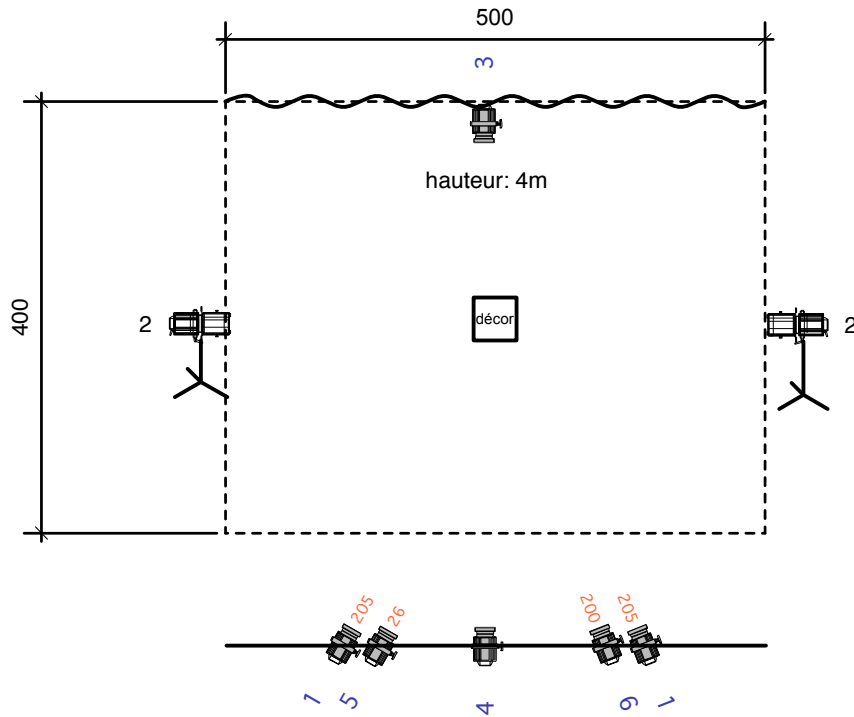

«La petite fille aux allumettes»

Cie Karyatides

Fiche Technique

Cette fiche technique est établie pour les conditions optimales, toutes négociations techniques restent possibles en accord avec le régisseur du spectacle.

montage: 1h30 (avec pré-montage effectué)

démontage: 1/2h

jaugé: 100 spectateurs sur gradin

durée: 25 minutes

Lumière: 1 gradateur 6 circuits avec table de commande, 5 PC 1kw, 2 découpes 1kw, 2 pieds de 1M50

Son: table de mixage, système de diffusion stéréo surélevé (placé au loinain du plateau)

Plateau: fond noir, sol noir

conception: dimitri joukovsky

dimitrijoukovsky@gmail.com
00 32 477 96 54 26

echelle: 1/50

Spectacle: "La petite fille aux allumettes"

25/06/18