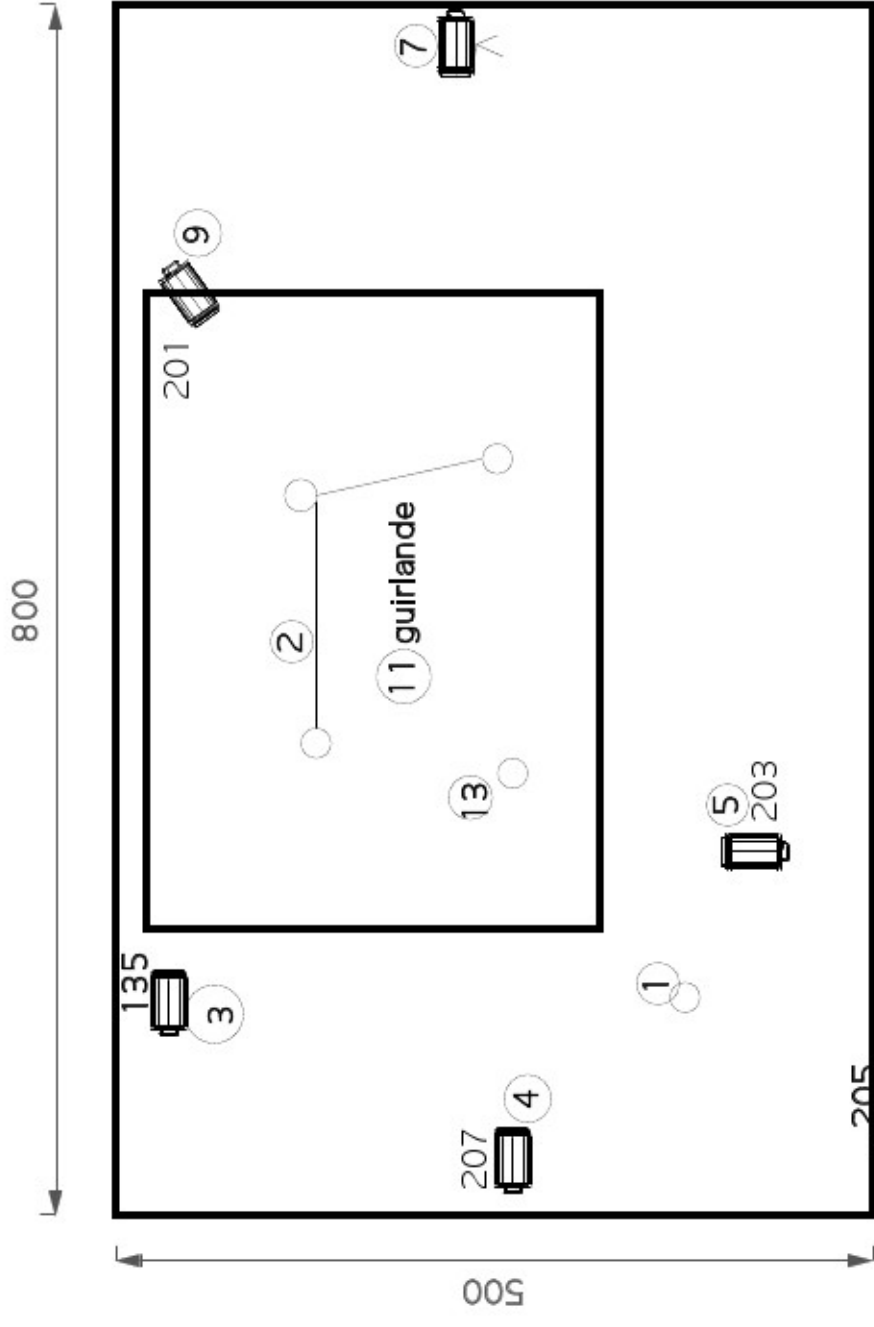

FICHE TECHNIQUE

Le Destin

ESPACE DE JEU

Profondeur	6m
Largeur	6m
Hauteur	4m
Boîte noire	indispensable
Occultation	indispensable

Attention: Pour des raisons de visibilité et de proximité pour le public, il est impossible de jouer sur une scène surélevée de plus de 60 cm

Montage	4h00
Démontage	1h00

Aide demandée 1 personne lors du déchargement et rechargement du matériel, ainsi que durant tout le montage et démontage

Espace public Gradins indispensables

Jauge 130 spectateurs (selon les gradins)

Durée du spectacle 50'

Décor (apporté par la compagnie)

1 tapis de sol, 4 petits arbres de plus ou moins 2 m 50 de hauteur, 4 branches de 2m, 1 planche de 30cm de large par 2m de long, 1 caisse d'accessoires, 1 guirlande lumineuse

Eclairages (voir plan de feu)

Fourni par l'organisateur:
8 PC 1000 W + volets
2 Découpes
Prévoir éclairage pour le public sur dimmer
Fourni par la compagnie:
1 PAR 36

Son (Fourni par l'organisateur)

1 table de mixage
2 HP sur pied de part et d'autre en fond de scène

À noter : le son et l'éclairage sont contrôlés par ordinateur et par un seul régisseur situé en salle

Electricité Gradateur 13 circuits 2KW

Requêtes 1 loge chauffée avec miroir et bouteilles d'eau, fruits, café, thé, pour 2 personnes

Régisseur Karl Descarreaux
++32 (0)476.39.63.84
descarreaux@hotmail.com

En cas de modifications souhaitées, merci de contacter Karl ; nous envisagerons ensemble les possibilités d'aménagement technique.

Le destin
1/50

12 LUMIERE PUBLIC

- 1 KW PC
- PAR 36
- Découpe 614 Sx avec couteaux