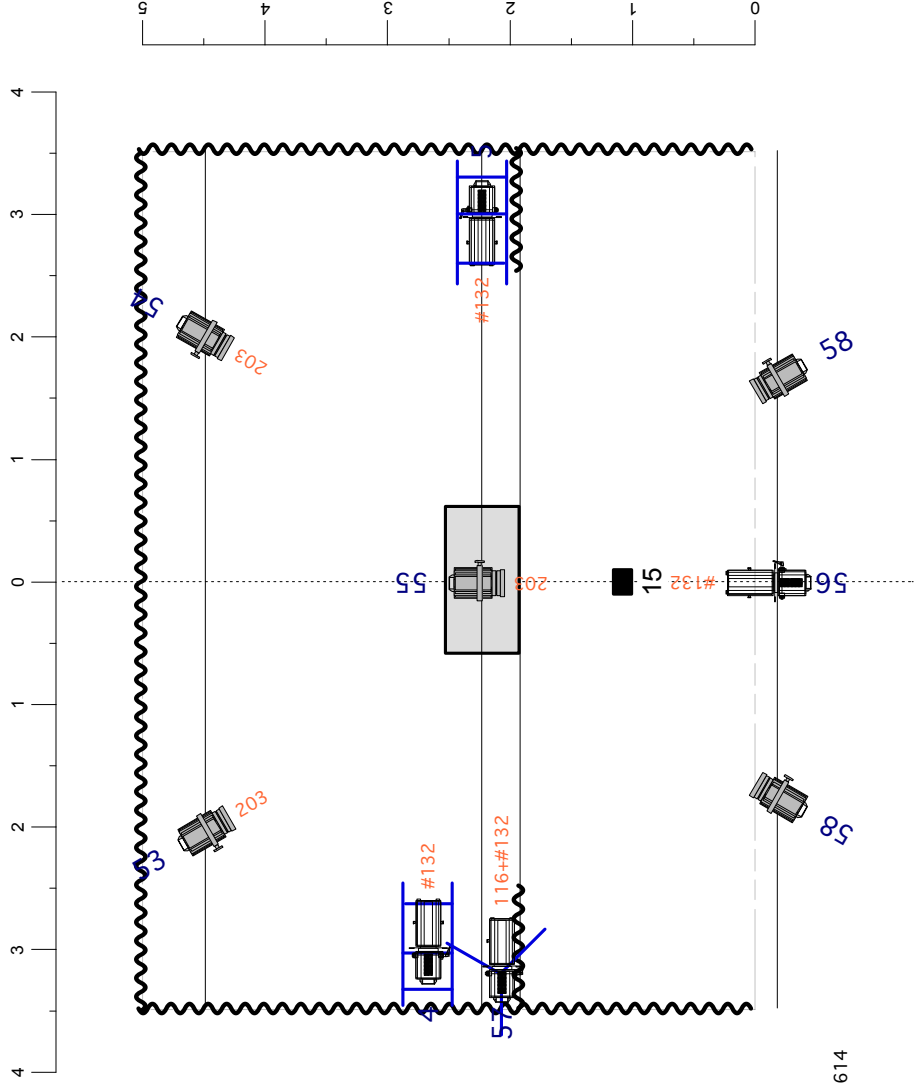

 Découpe julliat 614

 PC 1KW

 quartz 120W  
(fourni par la compagnie)

 pied 3m

 échelle

conception: Dimitri Joukovsky	 1 M
Spectacle: "Métamorphoses"	07/06/22
Format du plan en A3	hauteur: entre 4M50 et 5M50